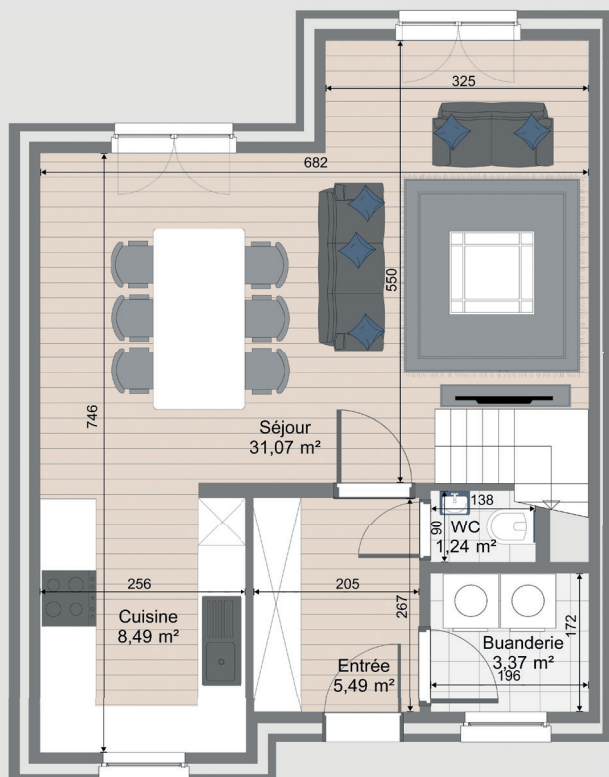

MAISON 6

ÉTAGES **2 + Grenier**

CHAMBRE(S) **3**

SURFACE **149,15 M²**

TERRAIN **5 a 07 ca**

1^{ER} ÉTAGE

PROMOTEUR

urbaneco

promoteur immobilier / vastgoedpromotor

GRENIER:

Superficie: 47,43 M²; escalier escamotable; 1 velux