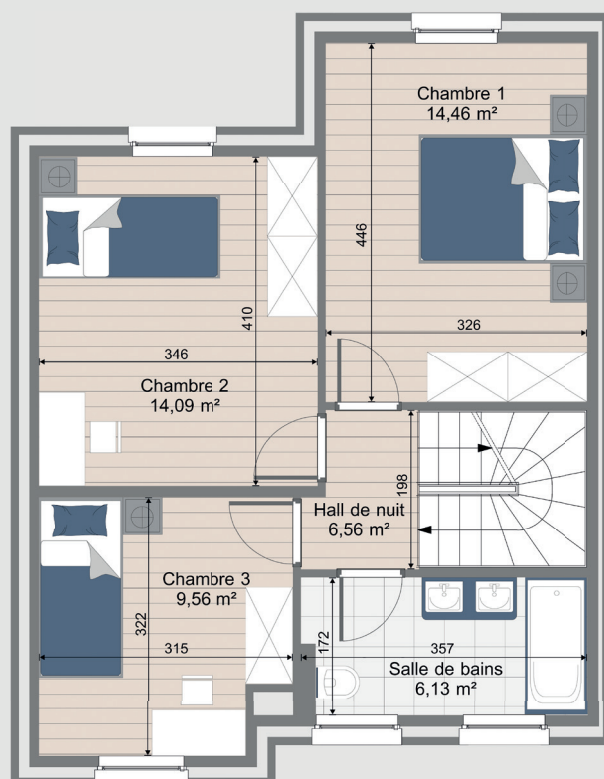

MAISON 6

ÉTAGES **2 + Grenier**

CHAMBRE(S) **3**

SURFACE **149,15 M²**

TERRAIN **5 a 07 ca**

1^{ER} ÉTAGE

PROMOTEUR

urbaneco

promoteur immobilier / vastgoedpromotor

GRENIER:

Superficie: 47,43 M²; escalier escamotable; 1 velux